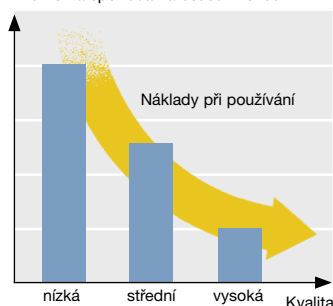

Průměrná spotřeba na osušení rukou